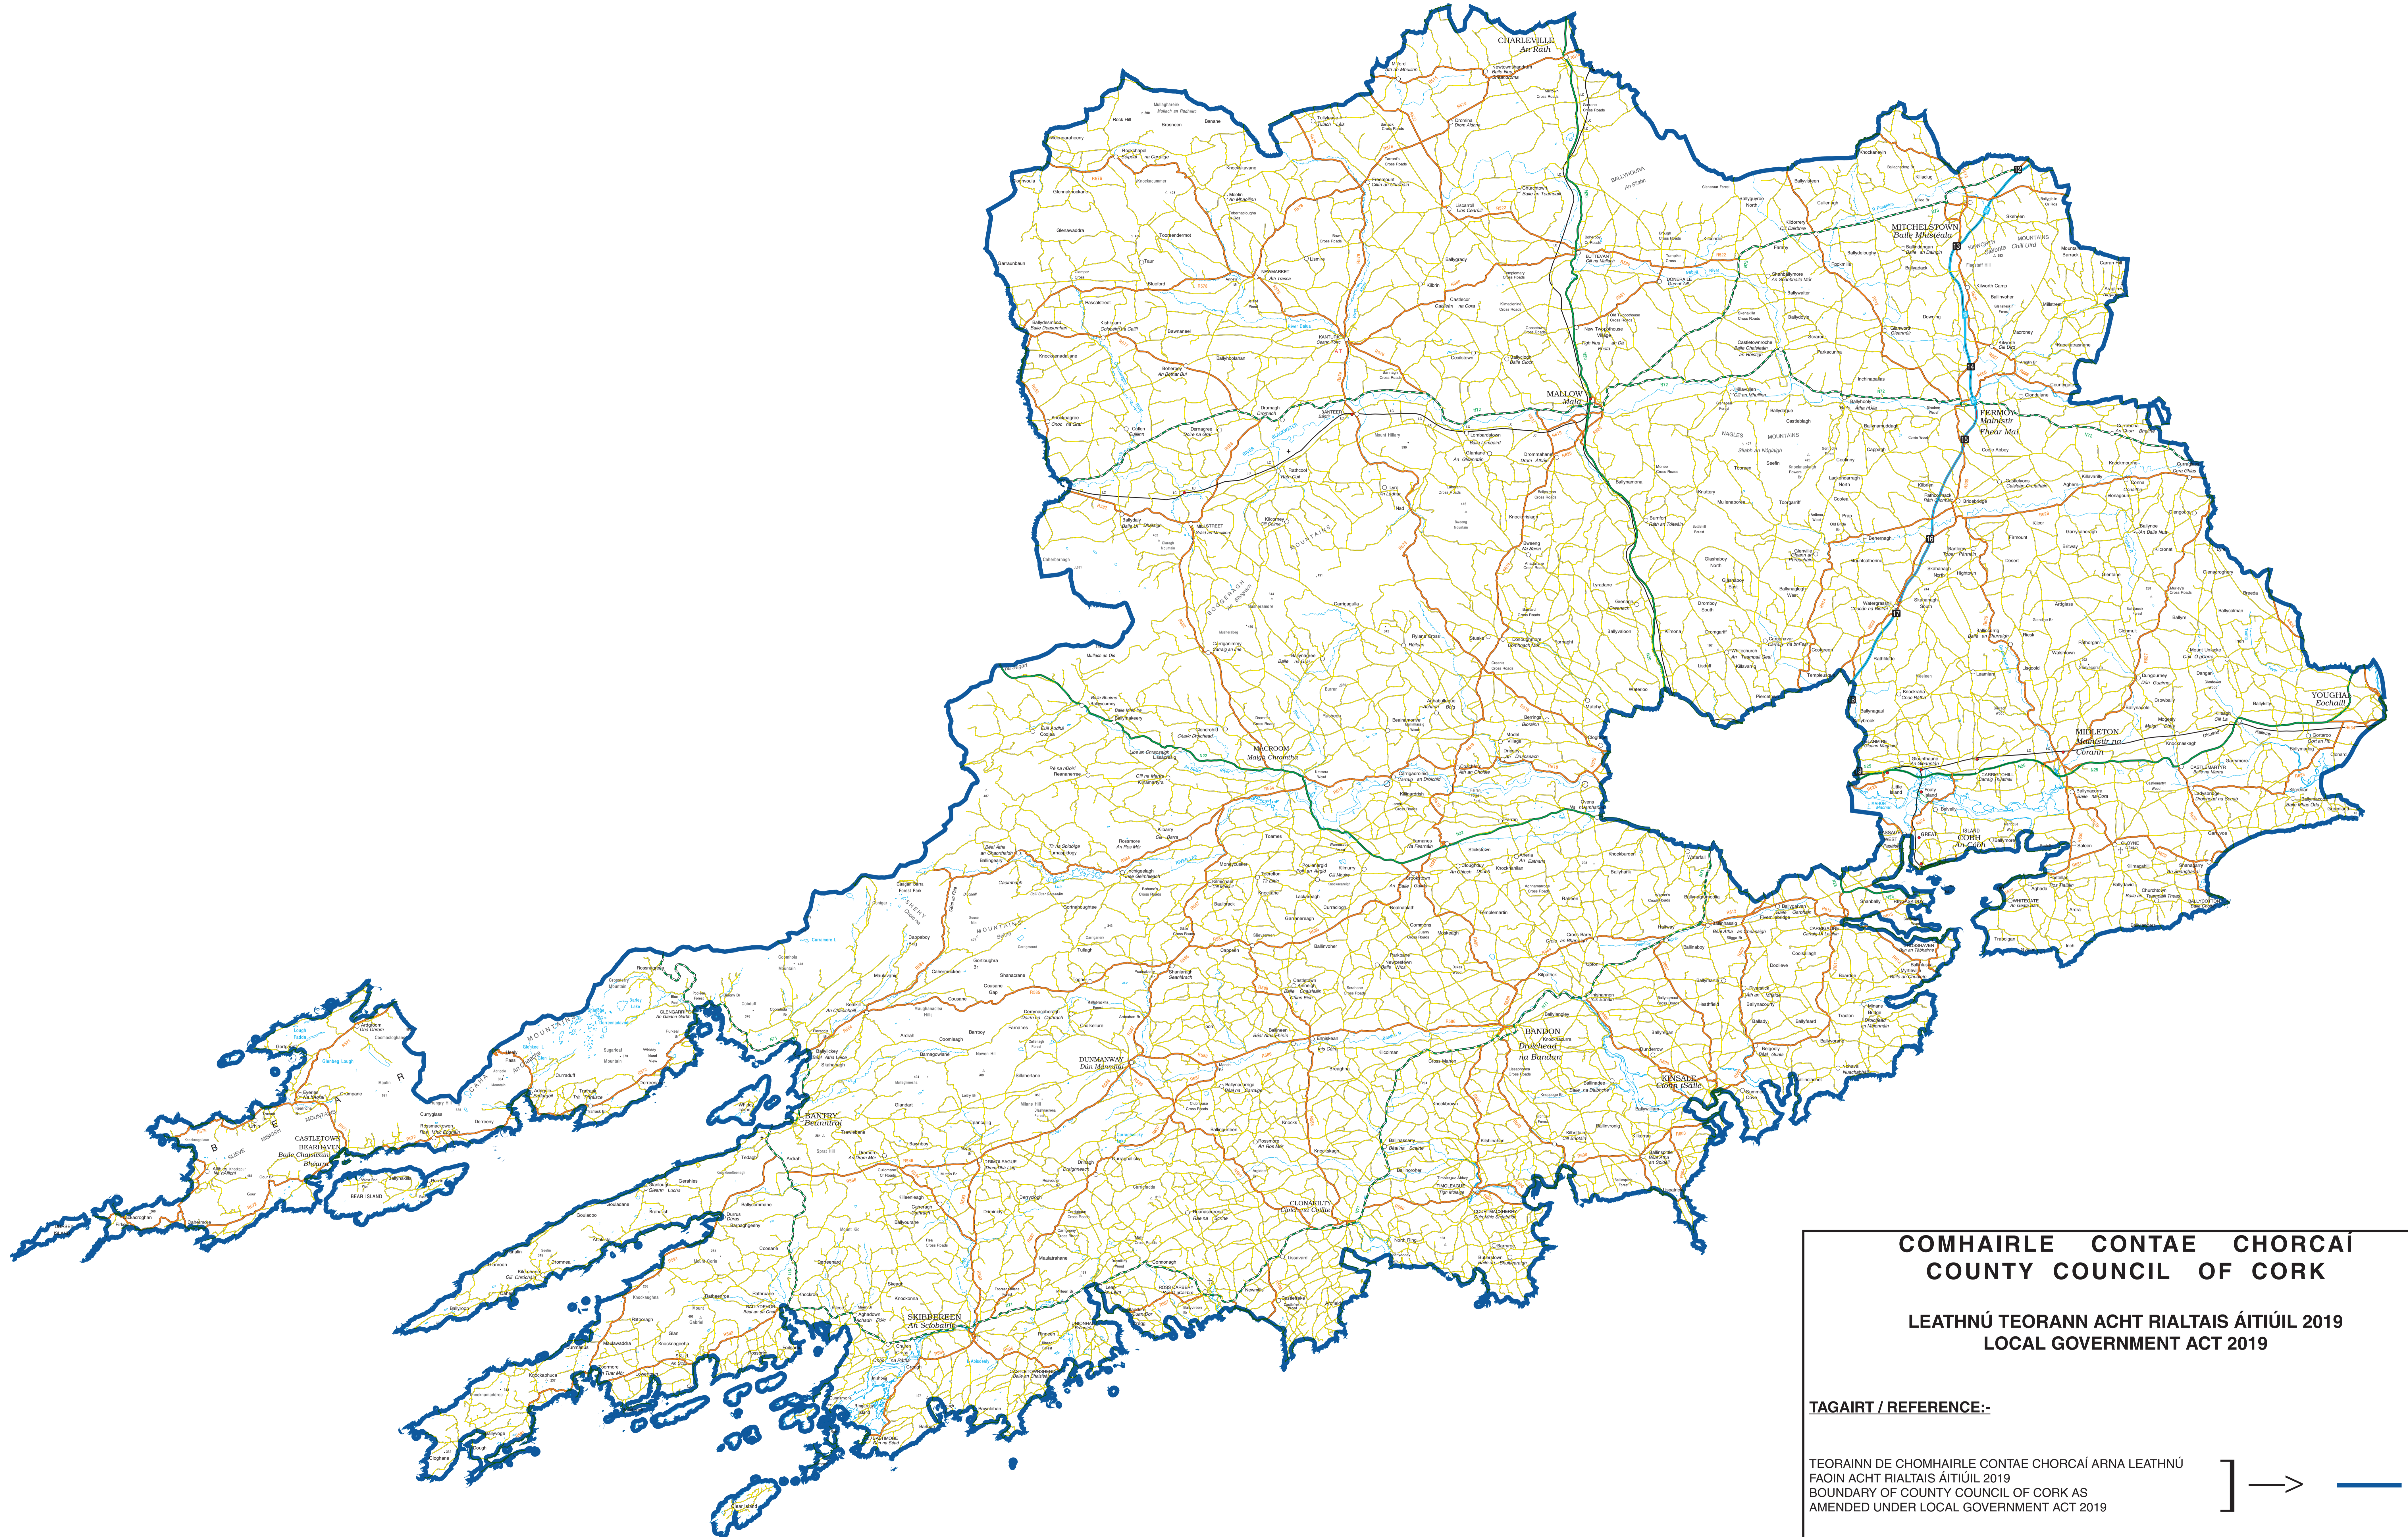

COMHAIRLE CONTAE CHORCAÍ COUNTY COUNCIL OF CORK

COMHAIRLE CONTAE CHORCAÍ COUNTY COUNCIL OF CORK

LEATHNÚ TEORANN ACHT RIALTAIS ÁITIÚIL 2019
LOCAL GOVERNMENT ACT 2019

TAGAIRT / REFERENCE:-

TEORAINN DE CHOMHAIRLE CONTAE CHORCAÍ ARNA LEATHNÚ
FAOIN ACHT RIALTAIS ÁITIÚIL 2019
BOUNDARY OF COUNTY COUNCIL OF CORK AS
AMENDED UNDER LOCAL GOVERNMENT ACT 2019

John J. Sullivan
SHURBHEUR TEORAINNEACHA
BOUNDARY SURVEYOR

27.8.2019
DATA
DATE

SIN THE AGUS SEALAITHE
SIGNED & SEALED