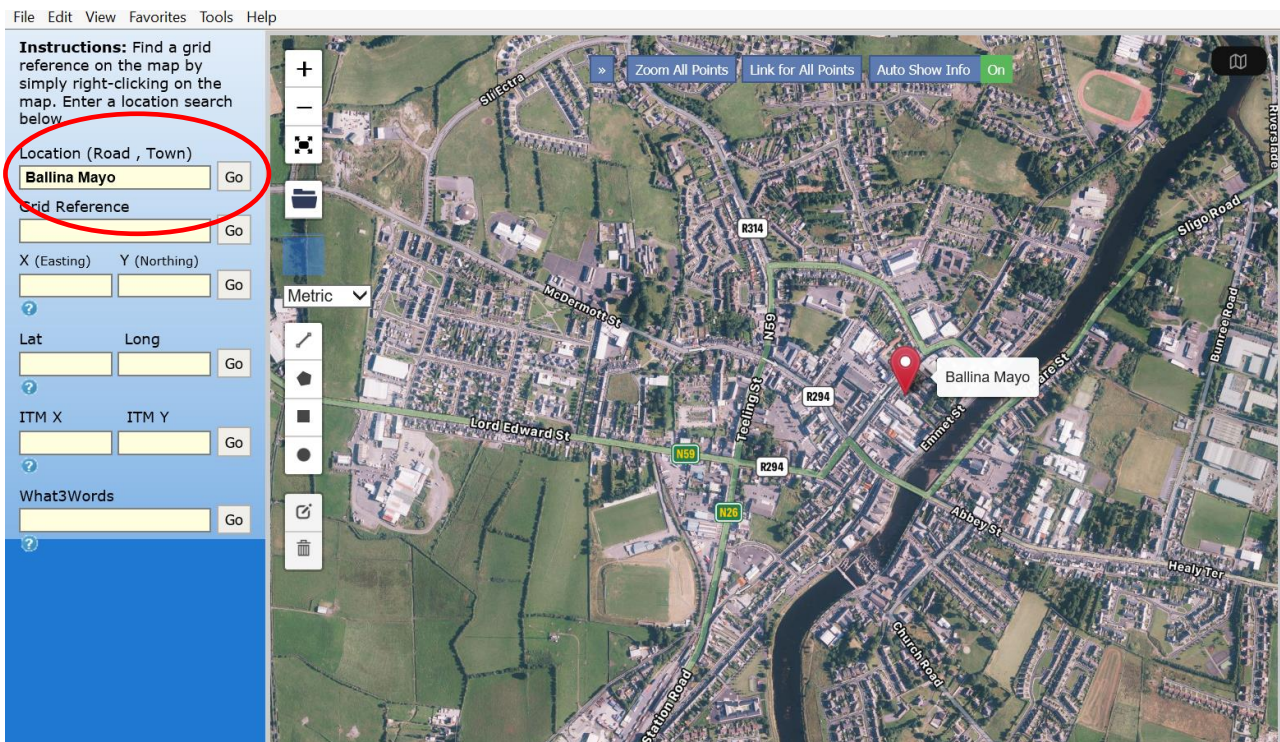

# Conas comhordanáidí suímh XY a fháil i bhformáid Trasteilgean Mercator na hÉireann (ITM).

- Téigh go dtí an suíomh idirlín seo a leanas:

<https://irish.gridreferencefinder.com/>

- Cuir áit ghinearálta ina mbeidh an Tionscadal beartaithe bunaithe isteach sa réimse cuardaigh agus roghnaigh GO

- Leathnaigh an léarscáil go dtí lánscáileán

- Ag baint úsáid as do luch agus ag brú ar do chnaipe luiche ar chlé, scrollaigh an léarscáil go dtí áit níos cruinne ina mbeidh an tionscadal beartaithe bunaithe.

- Úsáid na deilbhíní méadaithe (+) nó laghdaithe (-) le do luch chun limistéar/suíomh méadaithe ina mbeidh an tionscadal beartaithe bunaithe a thabhairt aníos.
- Cuir pointeoir do luiche ar an suíomh cruinn agus brúigh an cnaipe luiche ar dheis - Cruthóidh sé seo pointe le comhordanáidí beachta.
- Déan nóta agus taifead den **Chomhordanáid 6 dhigit X (ITM)** agus den **Chomhordanáid 6 dhigit Y (ITM)**.