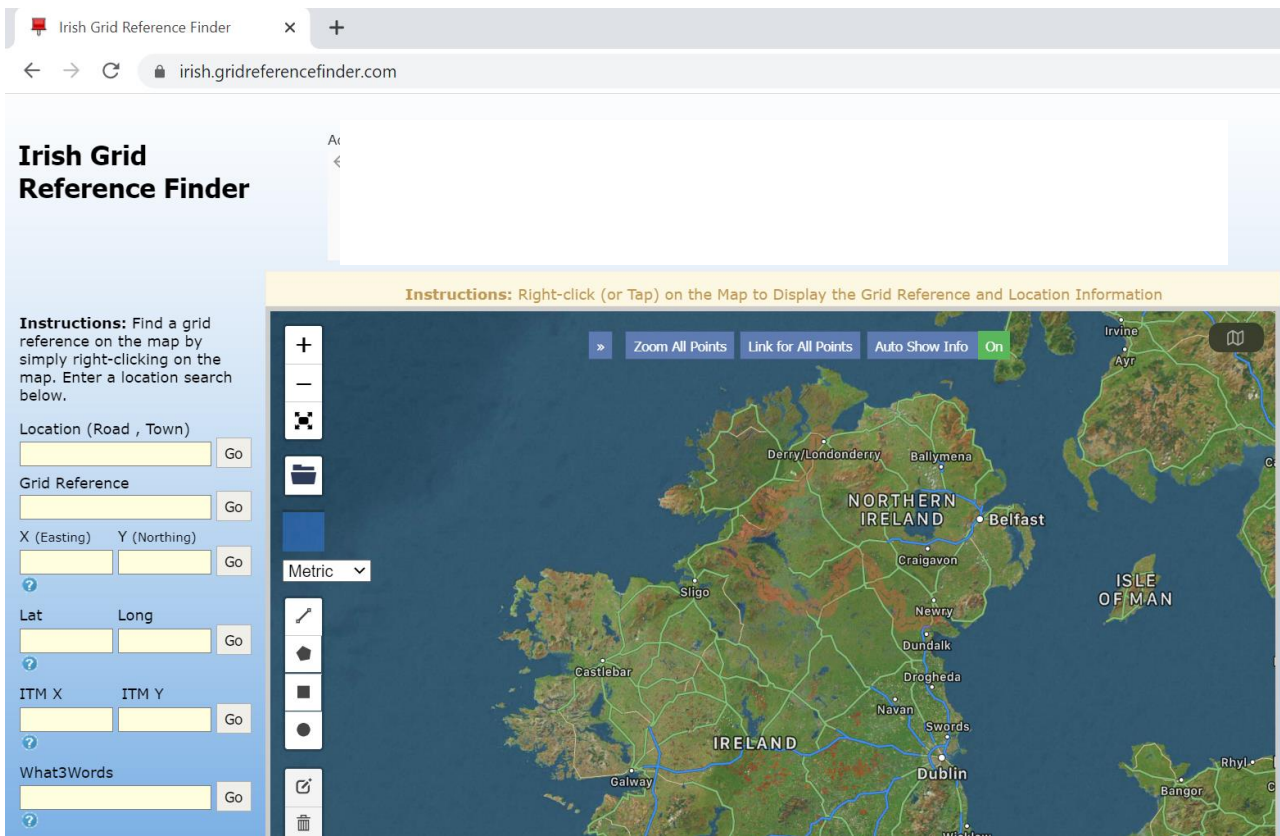

# Conas comhordanáidí suímh XY a fháil i bhformáid Trasteilgean Mercator na hÉireann (ITM).

- Téigh go dtí an suíomh idirlín seo a leanas:

<https://irish.gridreferencefinder.com/>

- Cuir áit ghinearálta ina mbeidh an Tionscadal beartaithe bunaithe isteach sa réimse cuardaigh agus roghnaigh GO

- Leathnaigh an léarscáil go dtí lánscáileán

- Ag baint úsáid as do luch agus ag brú ar do chnaipe luiche ar chlé, scrollaigh an léarscáil go dtí áit níos cruinne ina mbeidh an tionscadal beartaithe bunaithe.

- Úsáid na deilbhíní méadaithe (+) nó laghdaithe (-) le do luch chun limistéar/suíomh méadaithe ina mbeidh an tionscadal beartaithe bunaithe a thabhairt aníos.
- Cuir pointeoir do luiche ar an suíomh cruinn agus brúigh an cnaipe luiche ar dheis - Cruthóidh sé seo pointe le comhordanáidí beachta.
- Déan nóta agus taifead den **Chomhordanáid 6 dhigit X (ITM)** agus den **Chomhordanáid 6 dhigit Y (ITM)**.